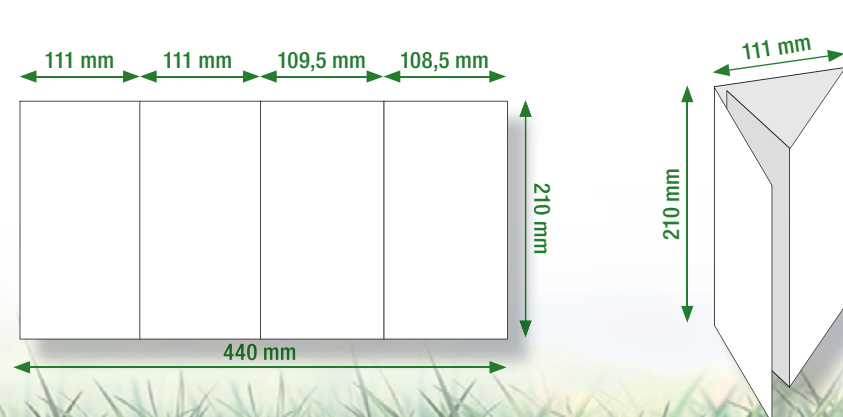

DÉPLIANT 8 PAGES PLIS "ROULÉ" 111 x 210

8 pages quadri R°/V° sur couché brillant 115 g certifié*
Format ouvert 440 mm x 210 mm - Format fermé 111 mm x 210 mm
Quantité minimum 10 000 ex. - Coef. 1,5