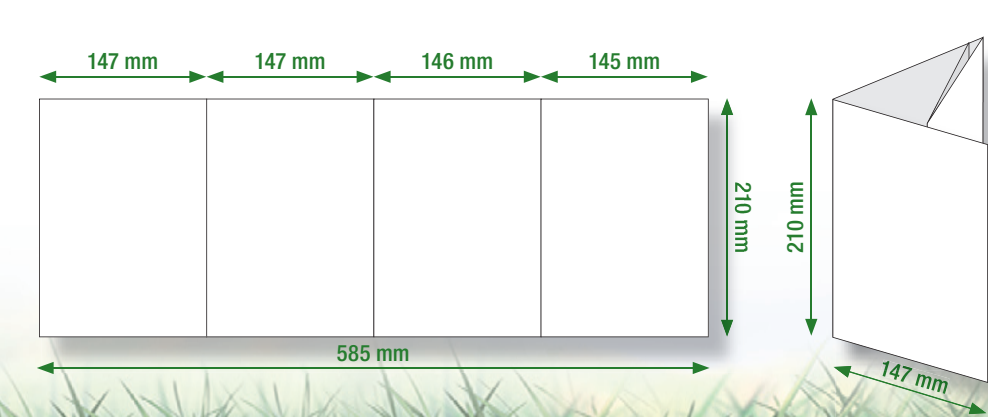

DÉPLIANT 8 PAGES PLIS "ROULÉ" 147 x 210

8 pages quadri R°/V° sur couché brillant 115 g certifié*
Format ouvert 585 mm x 210 mm - Format fermé 147 mm x 210 mm
Quantité minimum 10 000 ex. - Coef. 2