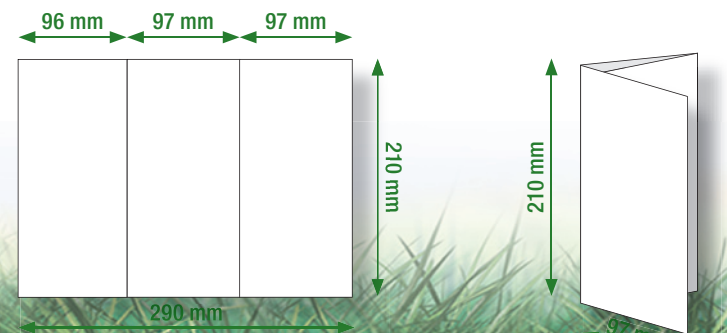

PETIT POSTER

8 pages quadri R°/V° sur couché brillant 115 g certifié*
Format ouvert 290 mm x 423 mm - Format fermé 145 mm x 211,5 mm
Quantité minimum 10 000 ex. - Coef. 2

FLYER "DELTA" 193 x 193

2 pages quadri R°/V° sur couché brillant 115 g certifié*
Format 193 mm x 193 mm
Quantité minimum 10 000 ex. - Coef. 0,63

DÉPLIANT 4 PAGES "CARRÉ" 150 x 150

4 pages quadri R°/V° sur couché brillant 115 g certifié*
Format ouvert 300 mm x 150 mm - Format fermé 150 mm x 150 mm
Quantité minimum 10 000 ex. - Coef. 0,796

Quantités	le 1 000
10 000 à 99 999	21,20 €
100 000 à 199 999	18,40 €
200 000 et +	Sur devis

NOUVEAU PRODUIT

TARIFS 2012

A5 & Cie en amalgame

DÉPLIANT 4 PAGES 145 x 210

4 pages quadri R°/V° sur couché brillant 115 g certifié*
Format ouvert 290 mm x 210 mm - Format fermé 145 mm x 210 mm
Quantité minimum 10 000 ex. - Coef. 1

Quantités	le 1 000
10 000 à 99 999	25,70 €
100 000 à 199 999	22,60 €
200 000 et +	Sur devis

DÉPLIANT 6 PAGES PLIS "ROULÉ" 97 x 210

6 pages quadri R°/V° sur couché brillant 115 g certifié*
Format ouvert 290 mm x 210 mm - Format fermé 97 mm x 210 mm
Quantité minimum 10 000 ex. - Coef. 1

FLYER "A5" 143 x 210

2 pages quadri R°/V° sur couché brillant 115 g certifié*
Format 143 mm x 210 mm
Quantité minimum 20 000 ex. Coef. 0,5

Quantités	le 1 000
10 000 à 99 999	12,80 €
100 000 à 199 999	11,30 €
200 000 et +	Sur devis

FLYER "A4" 210 x 290

2 pages quadri R°/V° sur couché brillant 115 g certifié*
Format 210 mm x 290 mm
Quantité minimum 10 000 ex. Coef. 1

Quantités	le 1 000
10 000 à 99 999	25,00 €
100 000 à 199 999	22,00 €
200 000 et +	Sur devis

DÉPLIANT 6 PAGES PLIS "ROULÉ" 147 x 210

6 pages quadri R°/V° sur couché brillant 115 g certifié*
Format ouvert 440 mm x 210 mm - Format fermé 147 mm x 210 mm
Quantité minimum 10 000 ex. - Coef. 1,5

Quantités	le 1 000
10 000 à 99 999	38,50 €
100 000 à 199 999	33,90 €
200 000 et +	Sur devis

CAHIER DES CHARGES POUR IMPRESSION