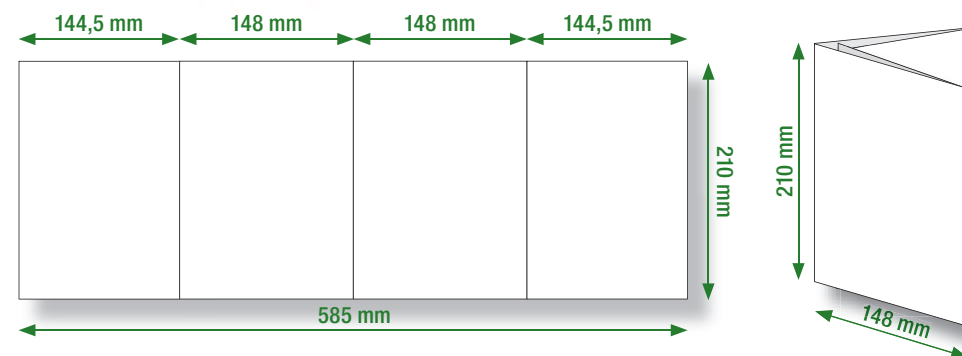

Quantités	le 1 000
10 000 à 99 999	52,90 €
100 000 à 199 999	46,50 €
200 000 et +	Sur devis

DÉPLIANT 8 PAGES PLIS "ACCORDÉON" 146,25 x 210

8 pages quadri R°/V° sur couché brillant 115 g certifié*
Format ouvert 585 mm x 210 mm - Format fermé 146,25 mm x 210 mm
Quantité minimum 10 000 ex. - Coef. 2