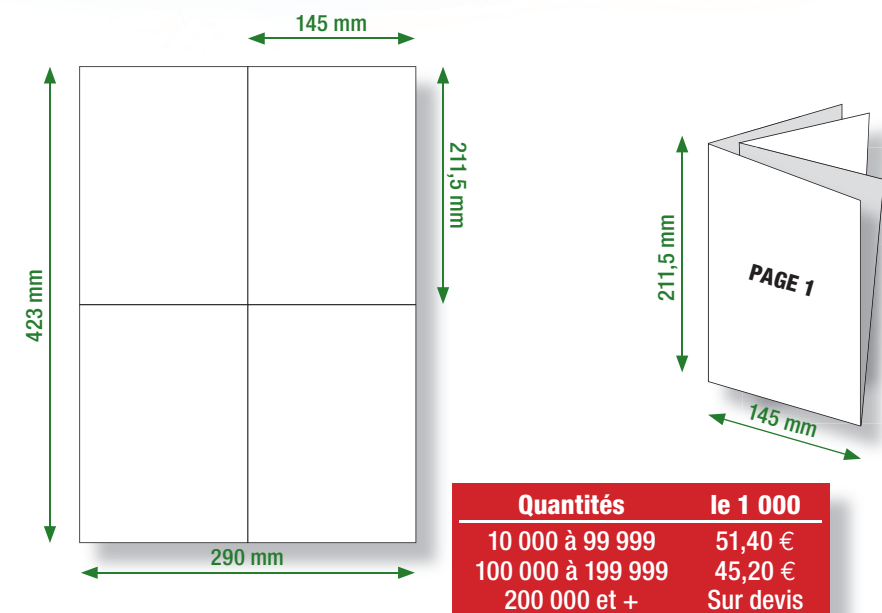

## PETIT POSTER

8 pages quadri R°/V° sur couché brillant 115 g certifié\*  
Format ouvert 290 mm x 423 mm - Format fermé 145 mm x 211,5 mm  
Quantité minimum 10 000 ex. - Coef. 2

## FLYER "DELTA" 193 x 193

2 pages quadri R°/V° sur couché brillant 115 g certifié\*  
Format 193 mm x 193 mm  
Quantité minimum 10 000 ex. - Coef. 0,63

## DÉPLIANT 4 PAGES "CARRÉ" 150 x 150

4 pages quadri R°/V° sur couché brillant 115 g certifié\*  
Format ouvert 300 mm x 150 mm - Format fermé 150 mm x 150 mm  
Quantité minimum 10 000 ex. - Coef. 0,796

## DÉPLIANT 4 PAGES 145 x 210

4 pages quadri R°/V° sur couché brillant 115 g certifié\*  
Format ouvert 290 mm x 210 mm - Format fermé 145 mm x 210 mm  
Quantité minimum 10 000 ex. - Coef. 1

Quantités	le 1 000
10 000 à 99 999	25,70 €
100 000 à 199 999	22,60 €
200 000 et +	Sur devis