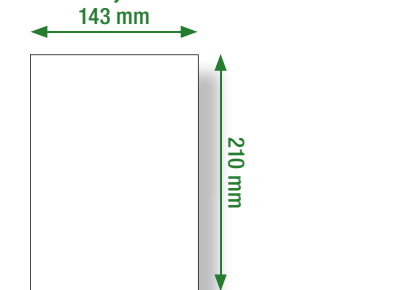

FLYER "A5" 143 x 210

2 pages quadri R°/V° sur couché brillant 115 g certifié*
Format 143 mm x 210 mm
Quantité minimum 20 000 ex. Coef. 0,5

Quantités	le 1 000
10 000 à 99 999	12,80 €
100 000 à 199 999	11,30 €
200 000 et +	Sur devis

FLYER "A4" 210 x 290

2 pages quadri R°/V° sur couché brillant 115 g certifié*
Format 210 mm x 290 mm
Quantité minimum 10 000 ex. Coef. 1