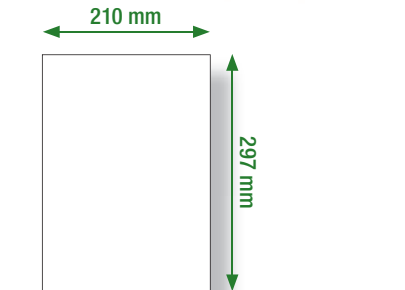

## DÉPLIANT 4 PAGES "CARRÉ" 150 x 150

4 pages quadri R°/V° sur couché brillant 115 g certifié\*  
Format ouvert 300 mm x 150 mm - Format fermé 150 mm x 150 mm  
Quantité minimum 10 000 ex. - Coef. 0,796

## DÉPLIANT 6 PAGES PLIS "ROULÉ" 97 x 210

6 pages quadri R°/V° sur couché brillant 115 g certifié\*  
Format ouvert 290 mm x 210 mm - Format fermé 97 mm x 210 mm  
Quantité minimum 10 000 ex. - Coef. 1

## FLYER "A5" 143 x 210

2 pages quadri R°/V° sur couché brillant 115 g certifié\*  
Format 143 mm x 210 mm  
Quantité minimum 20 000 ex. Coef. 0,5

Quantités	le 1 000
10 000 à 99 999	12,80 €
100 000 à 199 999	11,30 €
200 000 et +	Sur devis

## FLYER "A4" 210 x 290

2 pages quadri R°/V° sur couché brillant 115 g certifié\*  
Format 210 mm x 290 mm  
Quantité minimum 10 000 ex. Coef. 1

Quantités	le 1 000
10 000 à 99 999	25,00 €
100 000 à 199 999	22,00 €
200 000 et +	Sur devis