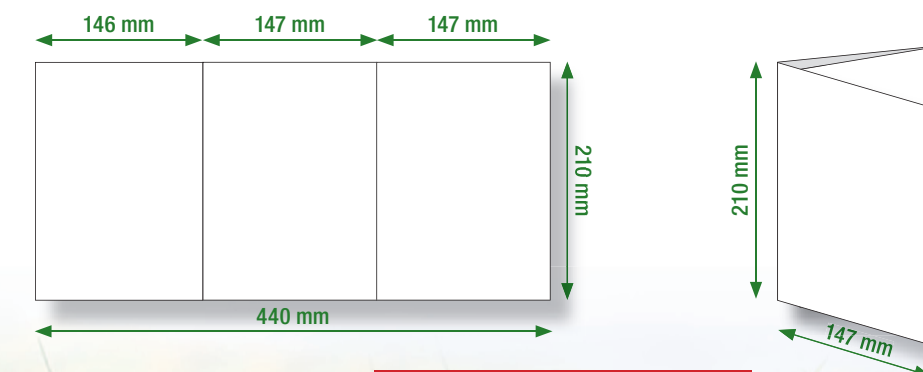

Quantités	le 1 000
10 000 à 99 999	38,50 €
100 000 à 199 999	33,90 €
200 000 et +	Sur devis

CAHIER DES CHARGES POUR IMPRESSION

- Fournir un fichier PDF 1.3 (Acrobat 4).
- 3 mm de bord perdu sur les quatre côtés.
- Toutes les sécurités portant sur l'impression doivent être désactivées.
- Le balisage à l'aide de profil ICC est formellement déconseillé.
- En cas d'incorporation de celui-ci, le résultat imprimé a de forts risques d'être colorimétriquement différent, responsabilité que nous ne pourrions assumer.
- Les couleurs utilisées doivent être désactivées :
- Les fonctions suivantes doivent être désactivées :
  - Courbe de transfert personnalisée
  - Tramage personnalisé
  - UCR personnalisé
  - Génération de noir personnalisé
  - Fonction de tramage.
- Attention à paramétrer correctement les informations de défonce et de surimpression.
- Pour le brochage dans TV Magazine ou Version Femina : consulter votre brocheur.

Les dépliants, flyers et posters 115 g

* Impression sur papiers issus de forêts gérées durablement et certifiées par des organismes internationaux agréés.

* Impression sur papiers issus de forêts gérées durablement et certifiées par des organismes internationaux agréés.

* Impression sur papiers issus de forêts gérées durablement et certifiées par des organismes internationaux agréés.

* Impression sur papiers issus de forêts gérées durablement et certifiées par des organismes internationaux agréés.