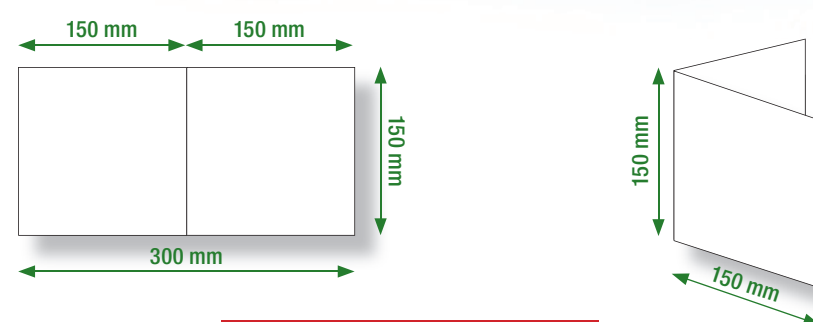

DÉPLIANT 4 PAGES "CARRÉ" 150 x 150

4 pages quadri R°/V° sur couché brillant 115 g certifié*
Format ouvert 300 mm x 150 mm - Format fermé 150 mm x 150 mm
Quantité minimum 10 000 ex. - Coef. 0,796

Quantités	le 1 000
10 000 à 99 999	21,20 €
100 000 à 199 999	18,40 €
200 000 et +	Sur devis

NOUVEAU PRODUIT

TARIFS 2012

A5 & Cie en amalgame

DÉPLIANT 4 PAGES 145 x 210

4 pages quadri R°/V° sur couché brillant 115 g certifié*
Format ouvert 290 mm x 210 mm - Format fermé 145 mm x 210 mm
Quantité minimum 10 000 ex. - Coef. 1