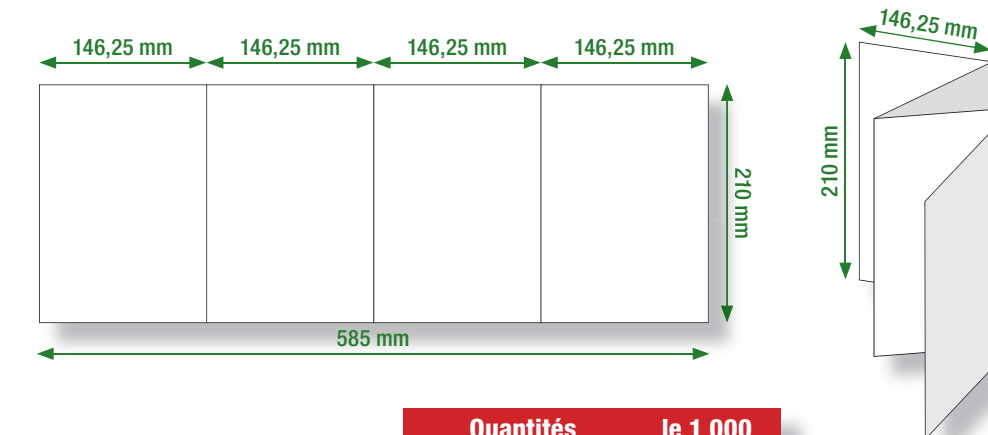

Quantités	le 1 000
10 000 à 99 999	52,90 €
100 000 à 199 999	46,50 €
200 000 et +	Sur devis

DÉPLIANT 8 PAGES PLIS "ÉCONOMIQUE" 110 x 210

8 pages quadri R°/V° sur couché brillant 115 g certifié*
Format ouvert 440 mm x 210 mm - Format fermé 110 mm x 210 mm
Quantité minimum 10 000 ex. - Coef. 1,5