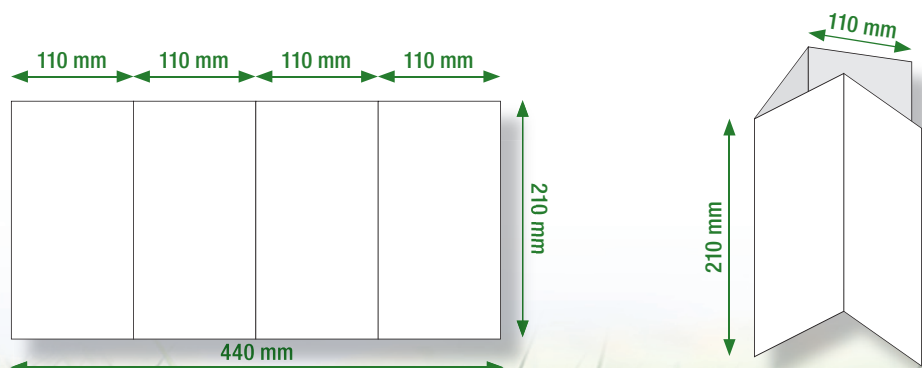

DÉPLIANT 8 PAGES PLIS "PORTEFEUILLE" 111 x 210

8 pages quadri R°/V° sur couché brillant 115 g certifié*
Format ouvert 440 mm x 210 mm - Format fermé 111 mm x 210 mm
Quantité minimum 10 000 ex. - Coef. 1,5

Quantités	le 1 000
10 000 à 99 999	40,00 €
100 000 à 199 999	35,20 €
200 000 et +	Sur devis

DÉPLIANT 8 PAGES PLIS "ACCORDÉON" 110 x 210

8 pages quadri R°/V° sur couché brillant 115 g certifié*
Format ouvert 440 mm x 210 mm - Format fermé 110 mm x 210 mm
Quantité minimum 10 000 ex. - Coef. 1,5

Quantités	le 1 000
10 000 à 99 999	40,00 €
100 000 à 199 999	35,20 €
200 000 et +	Sur devis

DÉPLIANT 8 PAGES PLIS "PORTEFEUILLE" 148 x 210

8 pages quadri R°/V° sur couché brillant 115 g certifié*
Format ouvert 585 mm x 210 mm - Format fermé 148 mm x 210 mm
Quantité minimum 10 000 ex. - Coef. 2

Quantités	le 1 000
10 000 à 99 999	52,90 €
100 000 à 199 999	46,50 €
200 000 et +	Sur devis

DÉPLIANT 8 PAGES PLIS "ACCORDÉON" 146,25 x 210

8 pages quadri R°/V° sur couché brillant 115 g certifié*
Format ouvert 585 mm x 210 mm - Format fermé 146,25 mm x 210 mm
Quantité minimum 10 000 ex. - Coef. 2

Quantités	le 1 000
10 000 à 99 999	52,90 €
100 000 à 199 999	46,50 €
200 000 et +	Sur devis

DÉPLIANT 8 PAGES PLIS "ÉCONOMIQUE" 110 x 210

8 pages quadri R°/V° sur couché brillant 115 g certifié*
Format ouvert 440 mm x 210 mm - Format fermé 110 mm x 210 mm
Quantité minimum 10 000 ex. - Coef. 1,5

DÉPLIANT 8 PAGES PLIS "ROULÉ" 111 x 210

8 pages quadri R°/V° sur couché brillant 115 g certifié*
Format ouvert 440 mm x 210 mm - Format fermé 111 mm x 210 mm
Quantité minimum 10 000 ex. - Coef. 1,5

DÉPLIANT 8 PAGES PLIS "ÉCONOMIQUE" 146,25 x 210

8 pages quadri R°/V° sur couché brillant 115 g certifié*
Format ouvert 585 mm x 210 mm - Format fermé 146,25 mm x 210 mm
Quantité minimum 10 000 ex. - Coef. 2

DÉPLIANT 8 PAGES PLIS "ROULÉ" 147 x 210