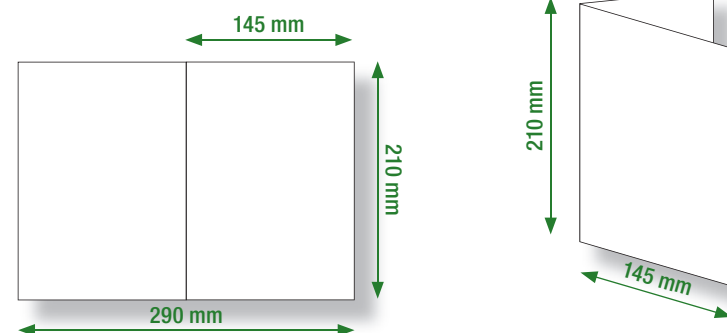

Quantités	le 1 000
10 000 à 99 999	25,70 €
100 000 à 199 999	22,60 €
200 000 et +	Sur devis

DÉPLIANT 6 PAGES PLIS "ROULÉ" 97 x 210

6 pages quadri R°/V° sur couché brillant 115 g certifié*
Format ouvert 290 mm x 210 mm - Format fermé 97 mm x 210 mm
Quantité minimum 10 000 ex. - Coef. 1