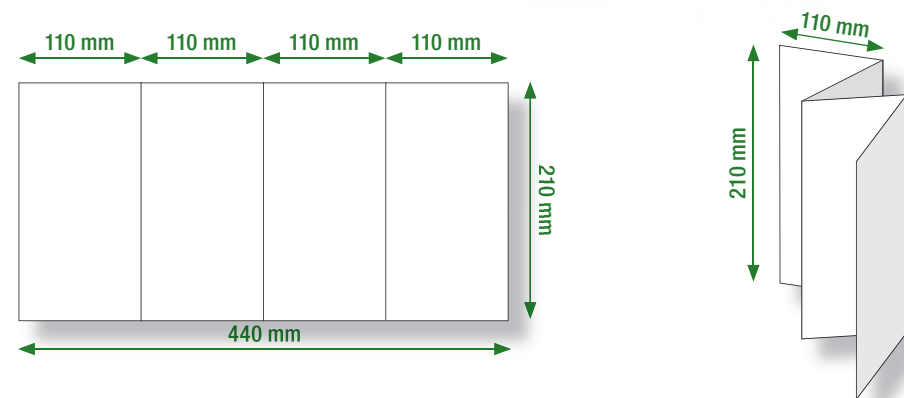

Quantités	le 1 000
10 000 à 99 999	40,00 €
100 000 à 199 999	35,20 €
200 000 et +	Sur devis

DÉPLIANT 8 PAGES PLIS "PORTEFEUILLE" 148 x 210

8 pages quadri R°/V° sur couché brillant 115 g certifié*
Format ouvert 585 mm x 210 mm - Format fermé 148 mm x 210 mm
Quantité minimum 10 000 ex. - Coef. 2