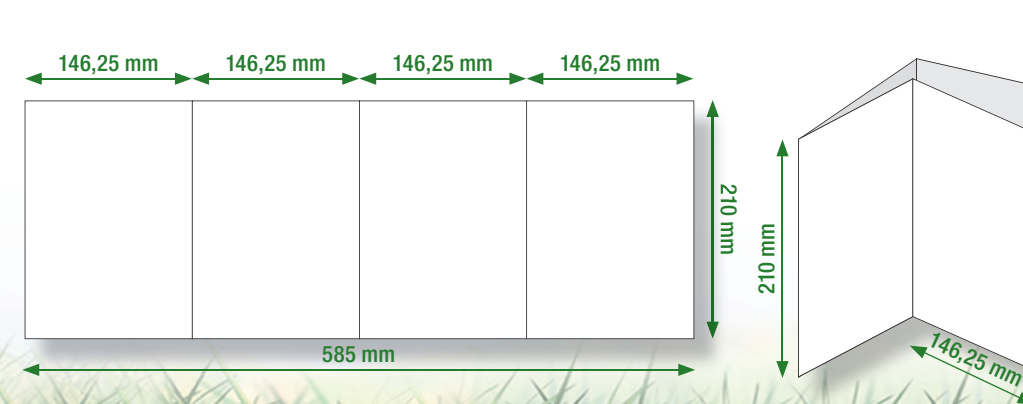

DÉPLIANT 8 PAGES PLIS "ÉCONOMIQUE" 146,25 x 210

8 pages quadri R°/V° sur couché brillant 115 g certifié*
Format ouvert 585 mm x 210 mm - Format fermé 146,25 mm x 210 mm
Quantité minimum 10 000 ex. - Coef. 2